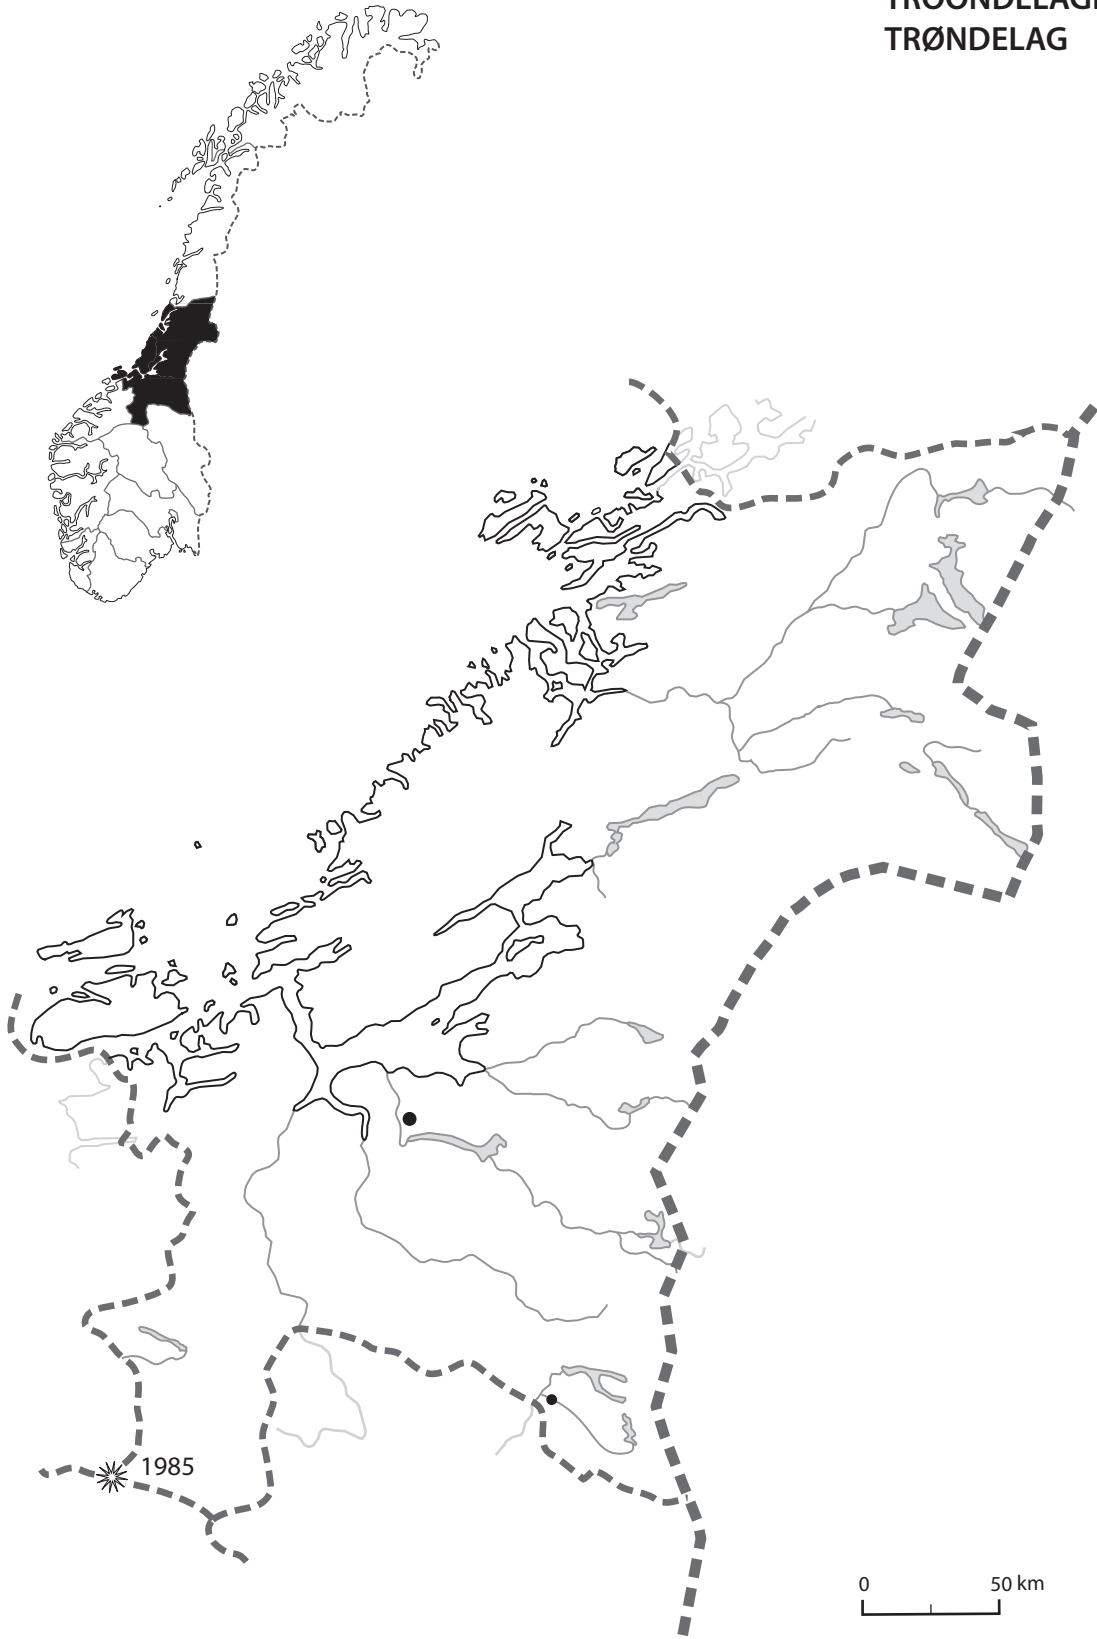

Bargobihtát Fylkaárttat

Juohke fylkii leat merken muhtin čuoggáid. Geavat atlasa veahkin ja mearrit báikkiid, váriid, jogaid, vuonaid ja jávrriid namaid. Sáhtát čállit ja mitalit eambbo dieđuid juohke fylkka birra, omd. ránnjá fylkkaid namaid, gos Norggas fylka lea, ja ollu eará.

ROMSA JA FINNMÁRKU
TROMS OG FINNMARK

NORDLÁNDA
NORDLAND

TRÖNDELAGE
TRØNDELAG

MØRE OG ROMSDAL

INNLANDET

VESTLANDET

0 25 km

VESTFOLD OG TELEMARK

0 25 km

OSLO

0 5 km

VIKEN

ROGALAND

AGDER