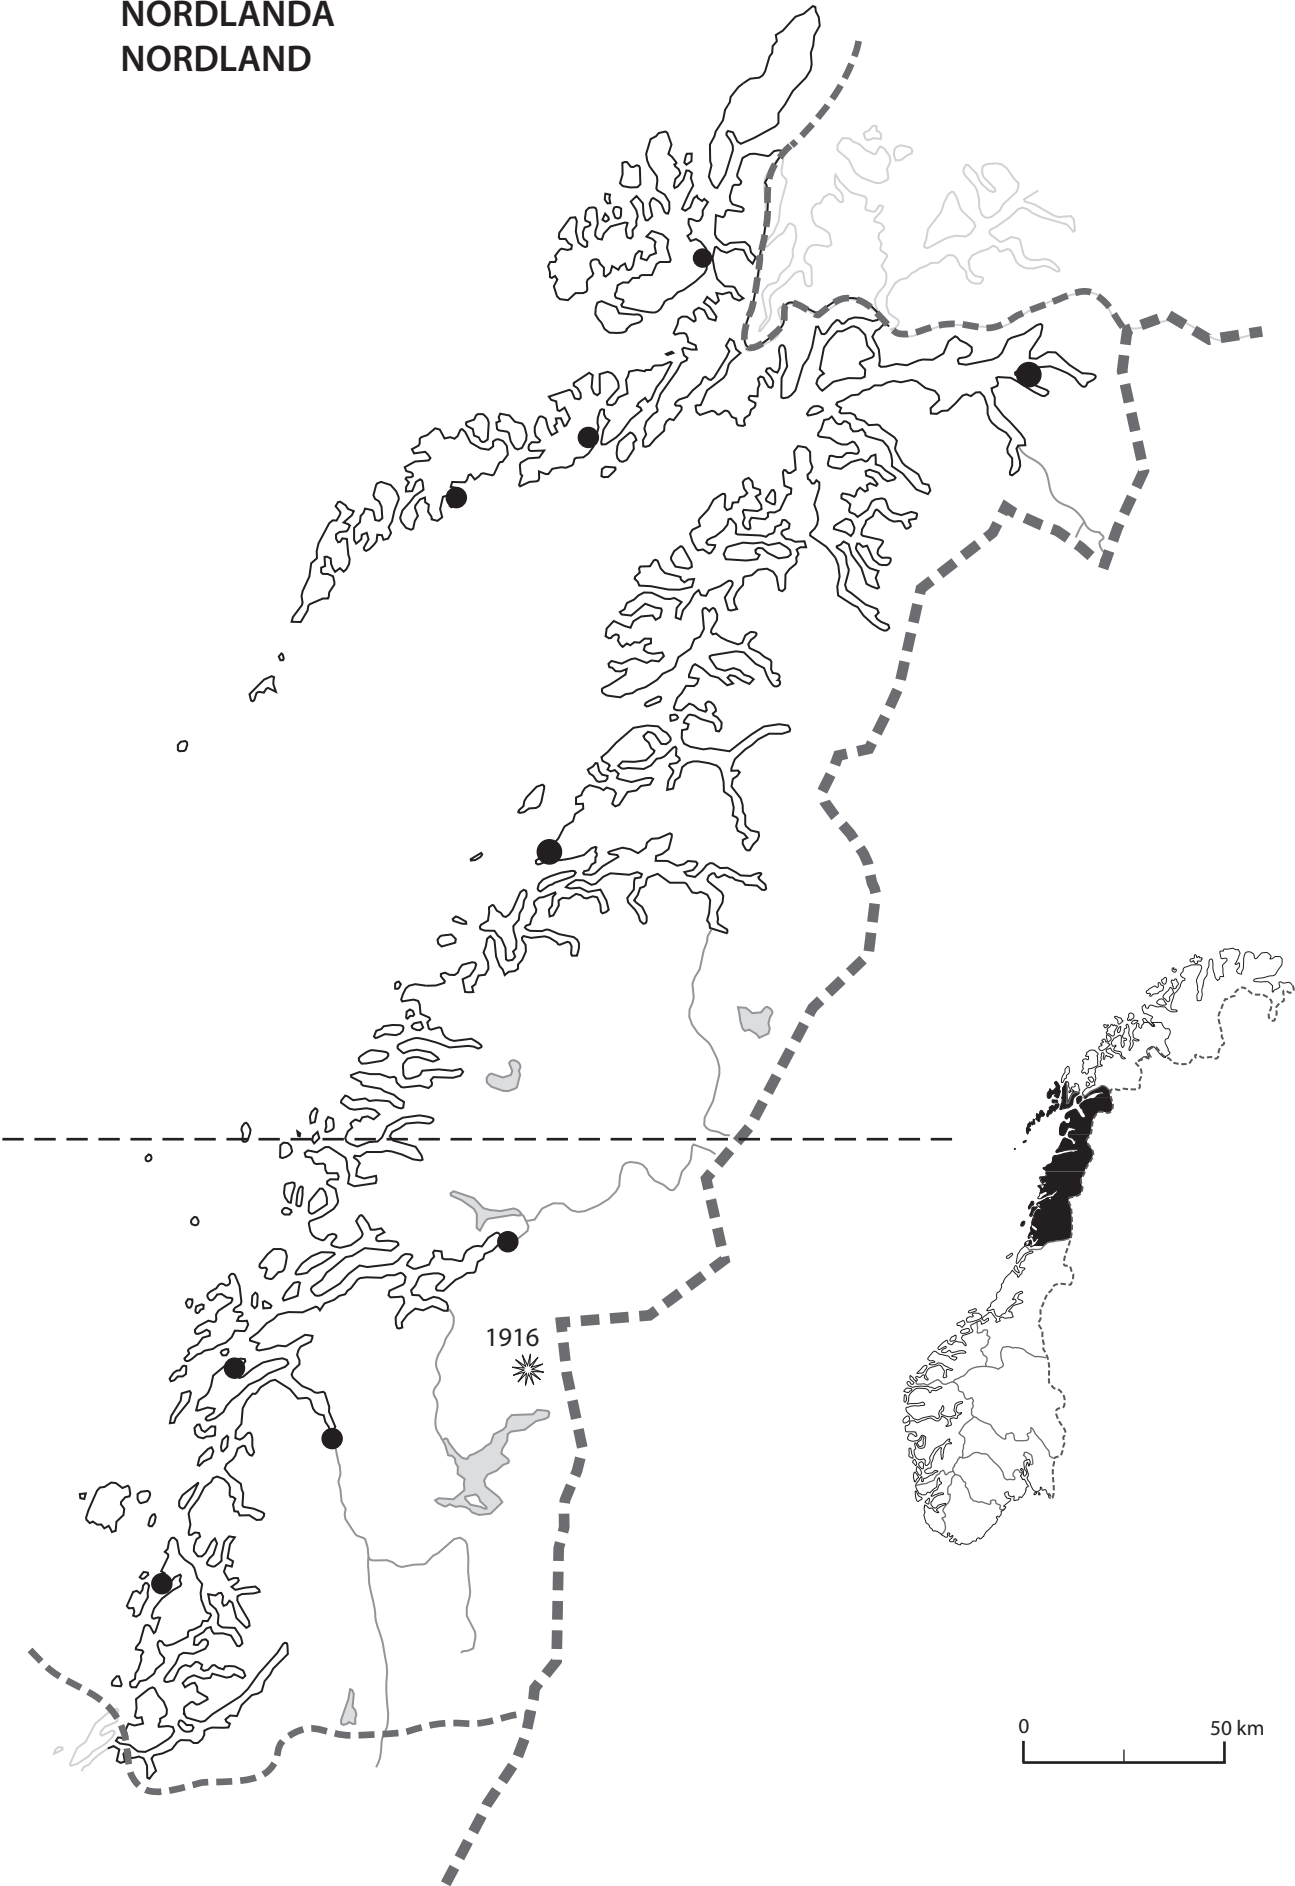

Bargobihtát Fylkaárttat

Juohke fylkii leat merken muhtin čuoggáid. Geavat atlasa veahkin ja mearrit báikkiid, váriid, jogaid, vuonaid ja jávrriid namaid. Sáhtát čállit ja mitalit eambbo dieđuid juohke fylkka birra, omd. ránnjá fylkkaid namaid, gos Norggas fylka lea, ja ollu eará.

ROMSA JA FINNMÁRKU
TROMS OG FINNMARK

NORDLÁNDA
NORDLAND

TRÖNDELAGE
TRØNDELAG

MØRE OG ROMSDAL

INNLANDET

VESTLANDET

0 25 km

VESTFOLD OG TELEMARK

0 25 km

OSLO

0 5 km

VIKEN

ROGALAND

AGDER