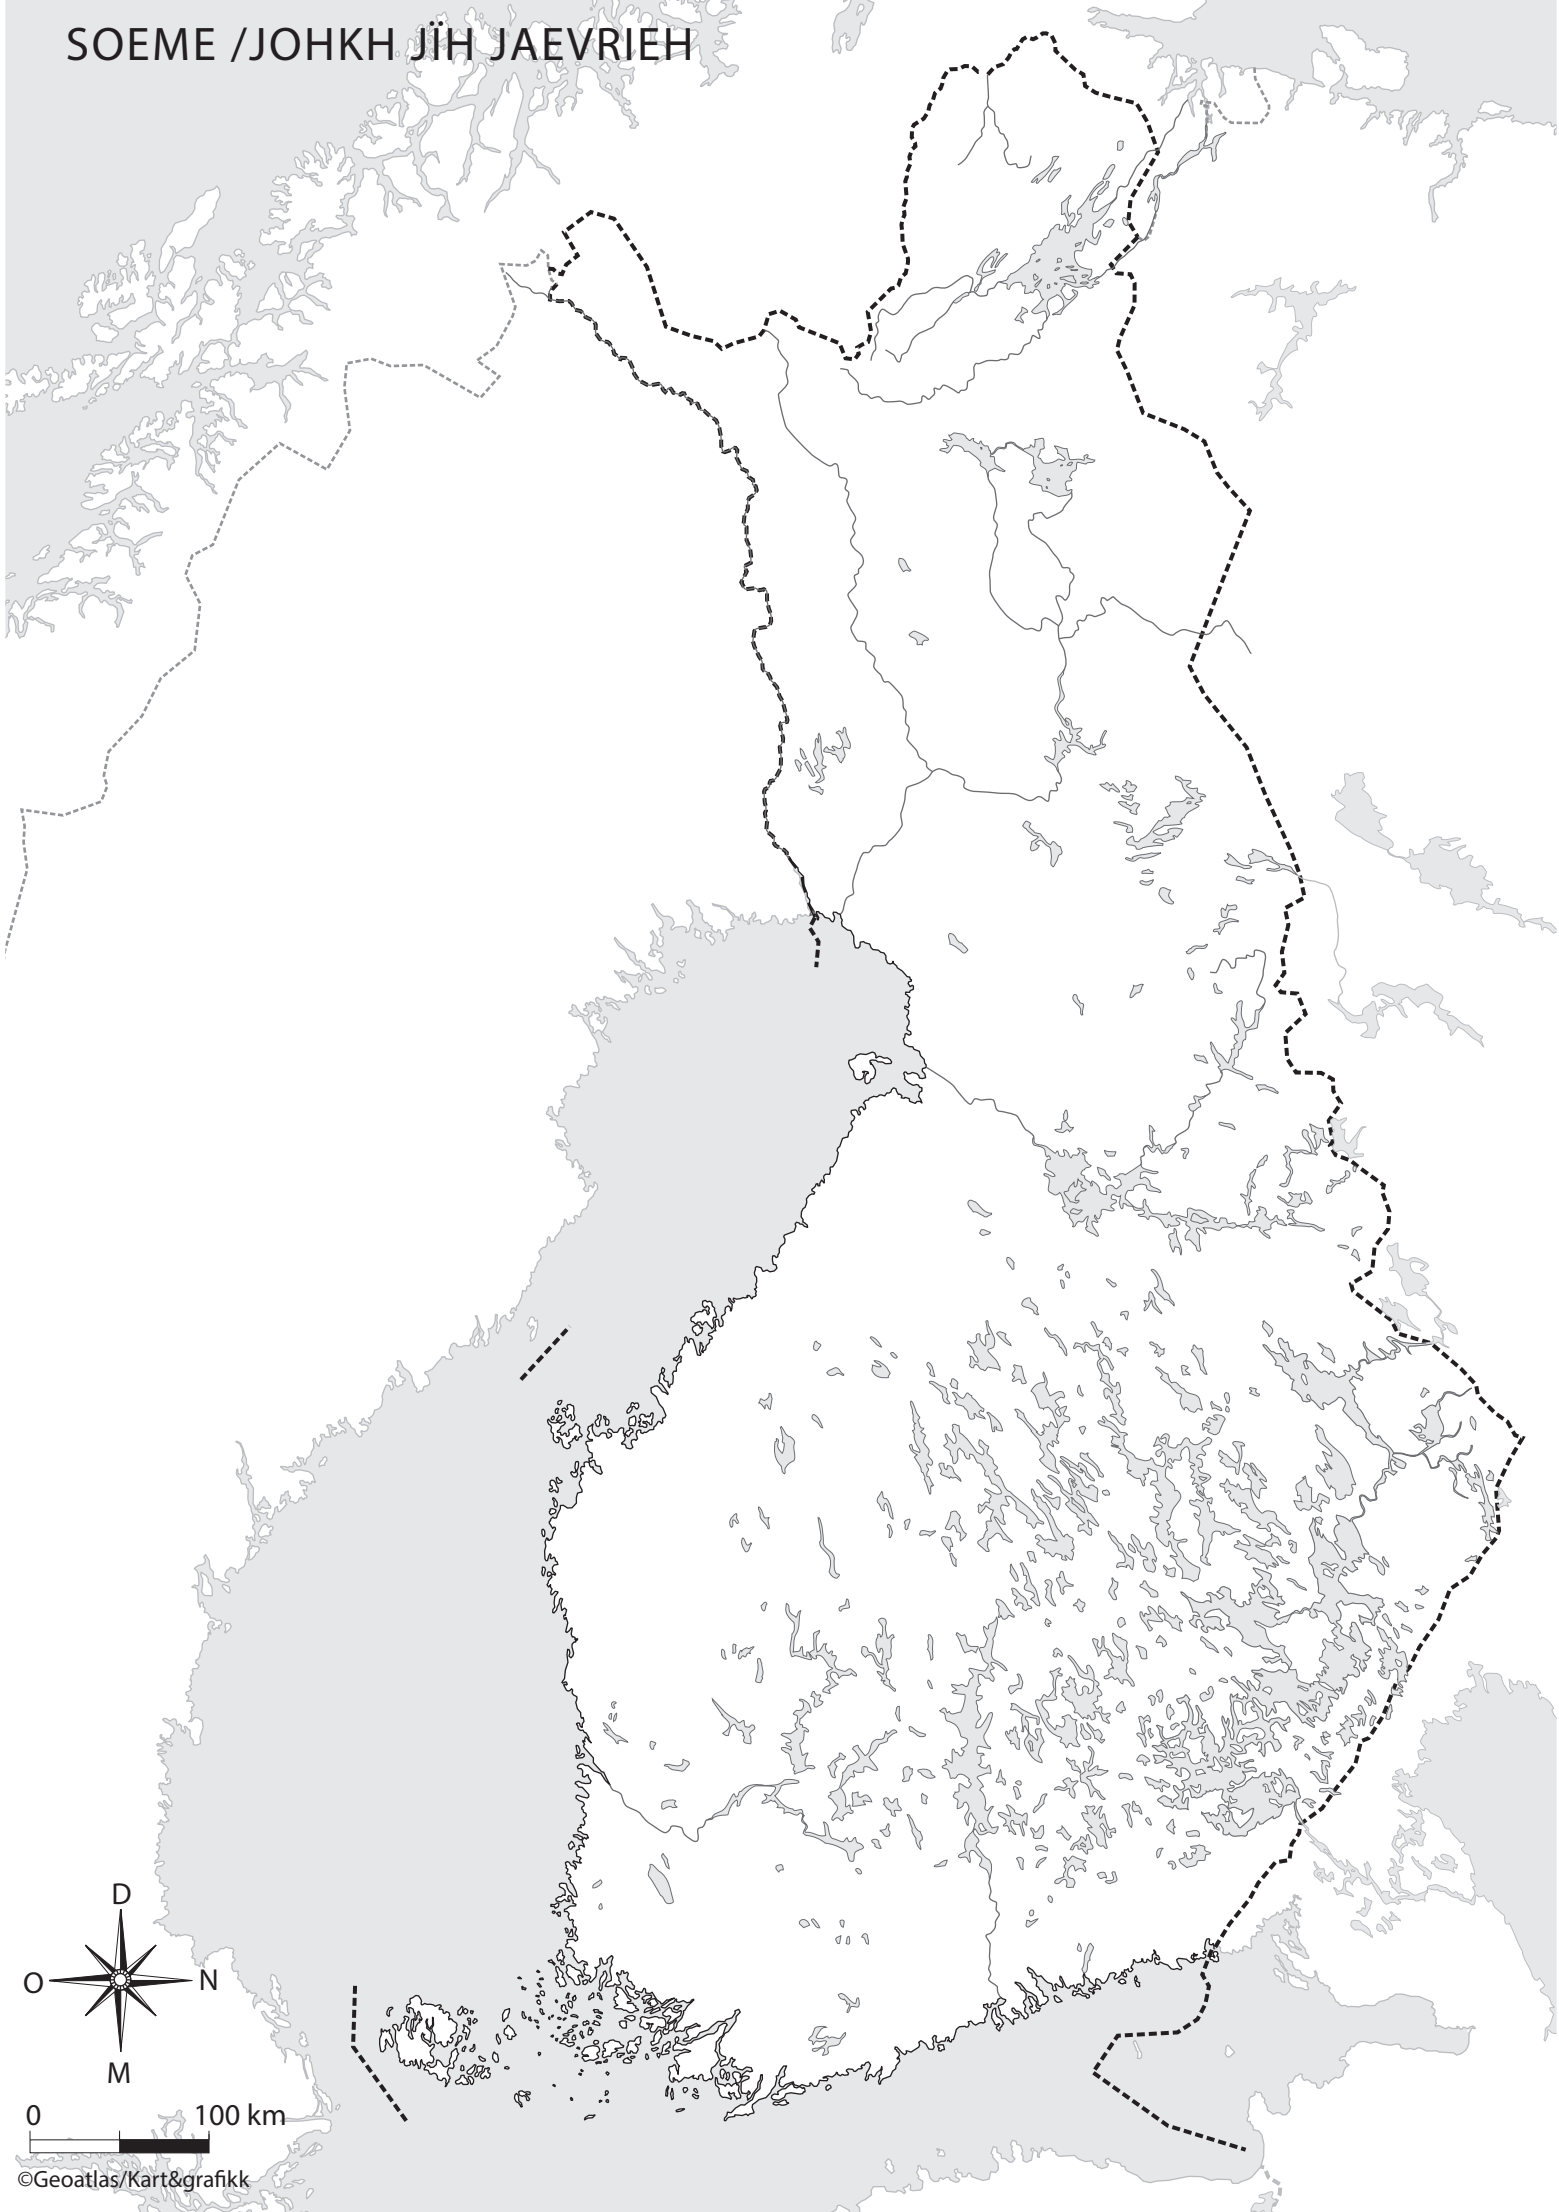

SOEME /JOHKH JIH JAEVRIEH

0 100 km