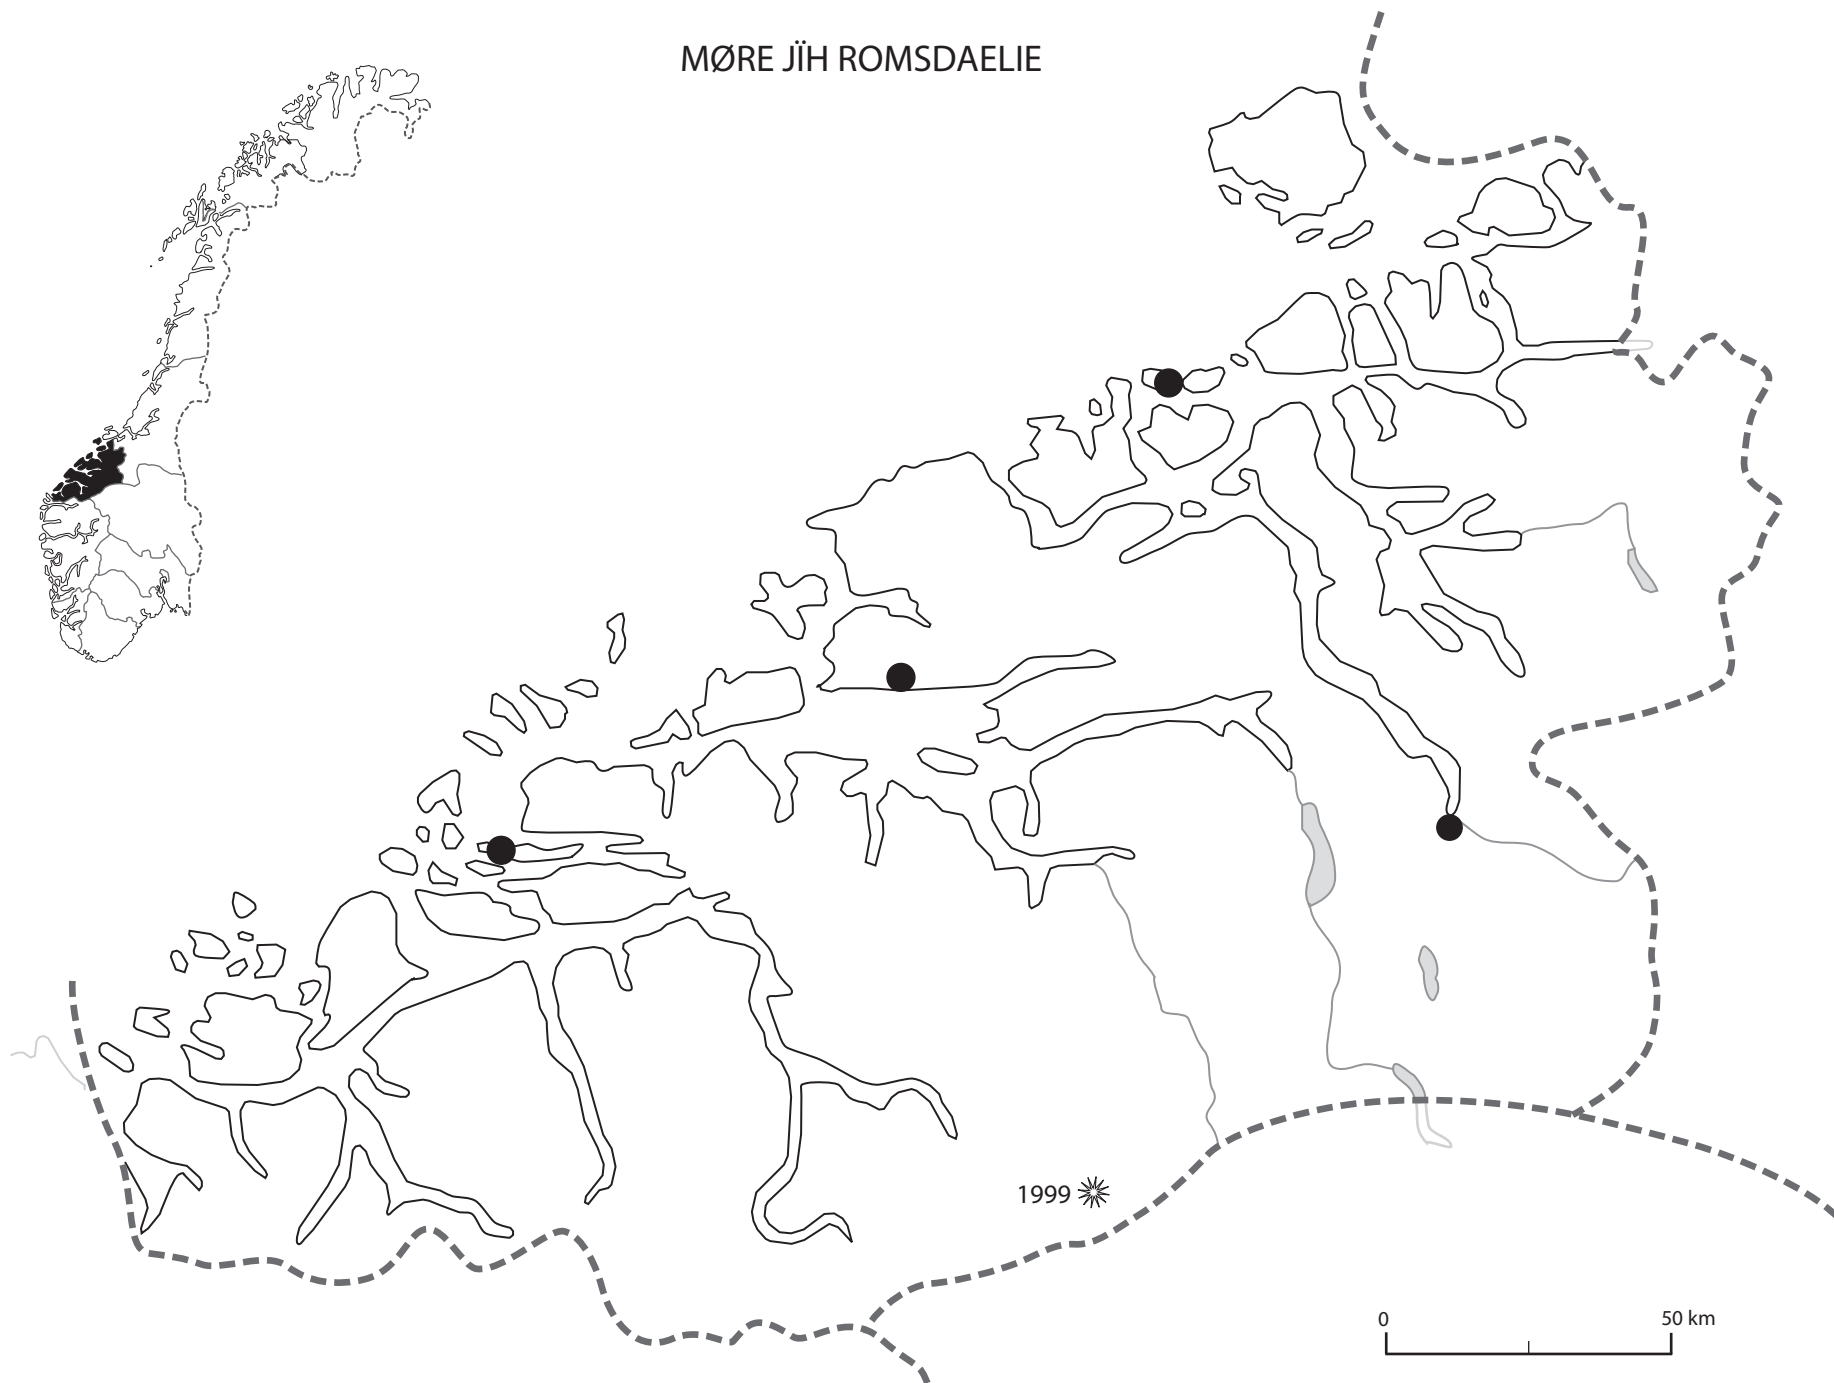

MØRE JIH ROMSDAELIE

1999 *

0 50 km